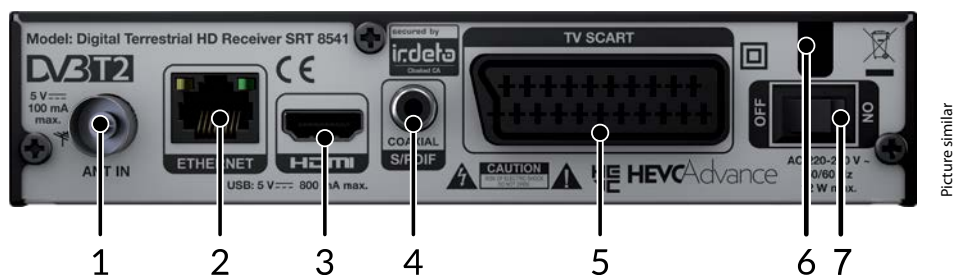

Digitální HD přijímač pozemního vysílání SRT 8541FTA

- Rychlé přepínání kanálů: třídění podle abecedy
- 10 časovačů událostí se 4 režimy (jednorázový, denní, týdenní, pondělí až pátek)
- Rezervace událostí přímo z EPG
- Funkce rodičovského zámku pro menu a funkce hodnocení obsahu pro kanály
- RSS kanály a předpověď počasí přes Ethernet
- Možnosti automatického a ručního prohledávání kanálů
- Podpora vícejazyčné nabídky na obrazovce (OSD)
- Mnoho možností ovládání kanálů: uzamknutí, přesun, smazání
- Zapnutí se zobrazením naposledy sledovaného kanálu
- Digitální zvuk prostřednictvím koaxiálního výstupu (S/PDIF) pomocí připojení k digitálnímu zesilovači
- Uživatelsky přívětivý dálkový ovladač
- Podpora nové normy HEVC/H.265 a Dolby® Digital Plus²
- Podpora aktivní antény přes výstup napětí 5 V
- Automatické přepínání do pohotovostního režimu pro úsporu energie
- **Připojení:** ANT IN (Anténní vstup), Ethernet, S/PDIF koaxiální, HDMI, TV SCART, Vypínač napájení, port USB
- **Příslušenství:** Dálkový ovladač, 2x baterie AAA (1) V závislosti na podmínkách šíření místního signálu

1. V závislosti na podmínkách šíření místního signálu
2. Dolby Digital Plus a symbol dvojitého D jsou registrované ochranné známky společnosti Dolby Laboratories.
3. Dostupnost v závislosti na provozovateli vysílání

1. Anténa
2. Ethernet

3. TV (HDMI)
4. Digitální audio zesilovač

5. TV (SCART)
6. Napájecí kabel
7. Vypínač napájení

Tuner

Vstupní konektor: IEC60169-2, female, 75 Ohm nominal
Vstupní frekvenční rozsah: UHF: 474 ~ 786 MHz
Úroveň vstupního signálu: DVB-T2: -70 dBm ~ -25 dBm
Napájení antény: 5 V DC (stejněsm.), max. 100 mA, ochrana proti zkratu

Demodulátor

Demodulátor: QSPK, 16/64/256 QAM DVB-T2 (EN 302 755)
Přenosový režim: normální a rozšířený
Intervaly Guard: DVB-T2 = 1/128, 1/32, 1/16, 19/256, 1/8, 19/128, 1/4

Video dekodér

Rozlišení video signálu: 576i, 576p, 720p, 1080i, 1080p
Dekódování a video výstup: PAL
Poměr stran: 4:3, 16:9
Konverze: Letterbox, Pan & Scan, Celá obrazovka, Ignorování.

Audio dekodér

Podpora zvuku: Dolby Digital Plus*/AC3+/PCM
MPEG MusicAM Layer II
Vzorkovací frekvence: 32, 44,1, 48 kHz
Zvukový režim: Stereo, Mono

Konektory

ANT IN - IEC zásuvkový typ
HDMI
TV SCART (CVBS, Audio L a R)
S/PDIF (koax.)
RJ-45 Ethernet
Vypínač napájení
Port USB 2.0: Podporováno 5 V/800 mA (max.)

Obecné údaje

Zdroj energie: AC (stříd.)
100 - 240 V, 50/60 Hz
Spotřeba energie: 7 W (typ.), 12 W (max)
Spotřeba energie v pohotovostním režimu: max. 1,0 W
Provozní teplota: 0 °C ~ +40 °C
Skladovací teplota: -10 °C ~ +50 °C
Rozsah provozní vlhkosti: 10~85%, RH, bez kondenzace
Rozměry (Š x H x V) v mm: 168 x 99 x 39
Čistá hmotnost: 0,35 kg

* Dolby Digital Plus a symbol dvojitého D jsou registrované ochranné známky společnosti Dolby Laboratories

EAN SRT 8541FTA: 8717185449624

SERVICE CENTER	
AT	support_at@strong.tv 0820 400 150 (€ 0,12/Min. Intern. Festnetz)
DE	support_de@strong.tv 0180 501 49 91 (€ 0,14/Min. deutsches Festnetz) (€ 0,42/Min. max. Mobilfunknetze)
BG	support_bg@strong.tv +359 32 634451
DK	support_dk@strong.tv
FR	support_fr@strong.tv 0826 029 928 (€ 0,15 par min. poste fixe en France)
IT	support_it@strong.tv 199 404 032 Da rete fissa 24,8 cent. al min. 12,5 cent. scatto alla risposta. Da rete mobile max 49 cent. al min. 15,6 cent. scatto alla risposta.
NL	support_nl@strong.tv
PL	support_pl@strong.tv 801 702 017
UA	support_ua@strong.tv +380 (44) 228 24 73